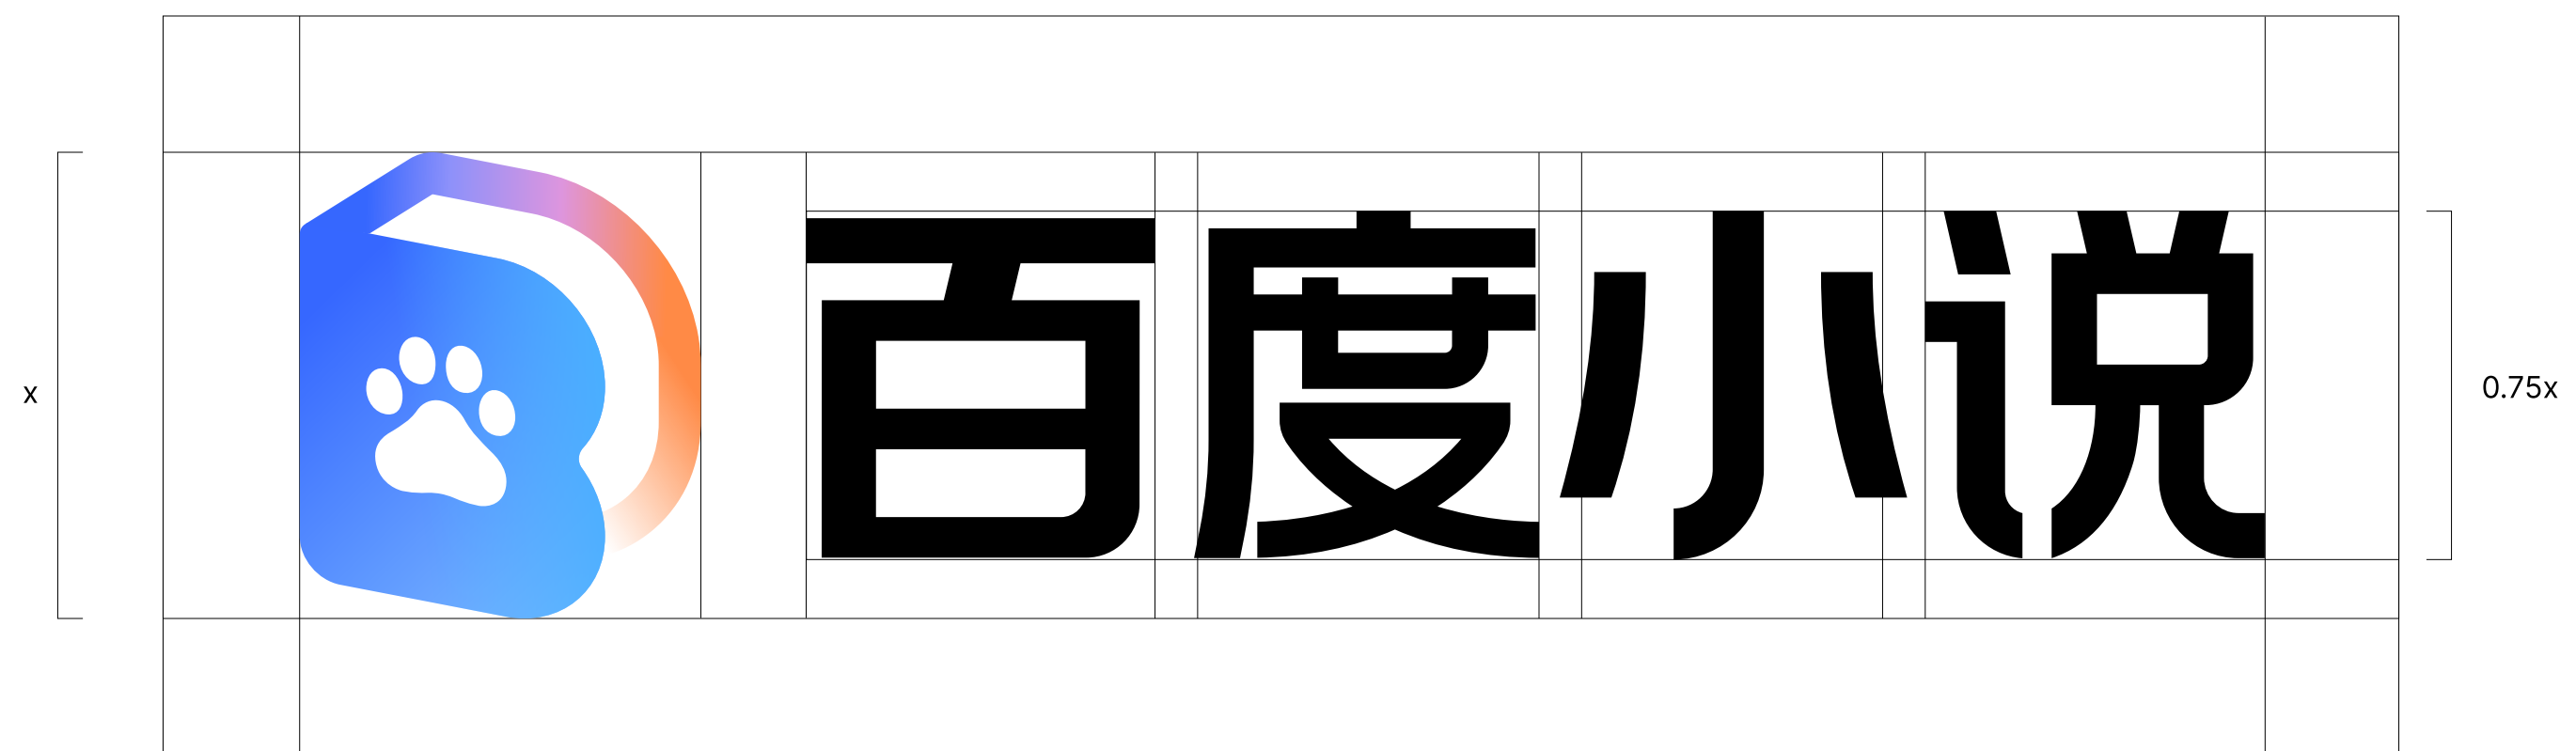

RGB: 136 128 255

愉悦橙

HEX #FF8A46

CMYK: 0 59 71 0

RGB: 255 138 70

Showreel
图标展示

Construction
标准制图

Construction
标准制图