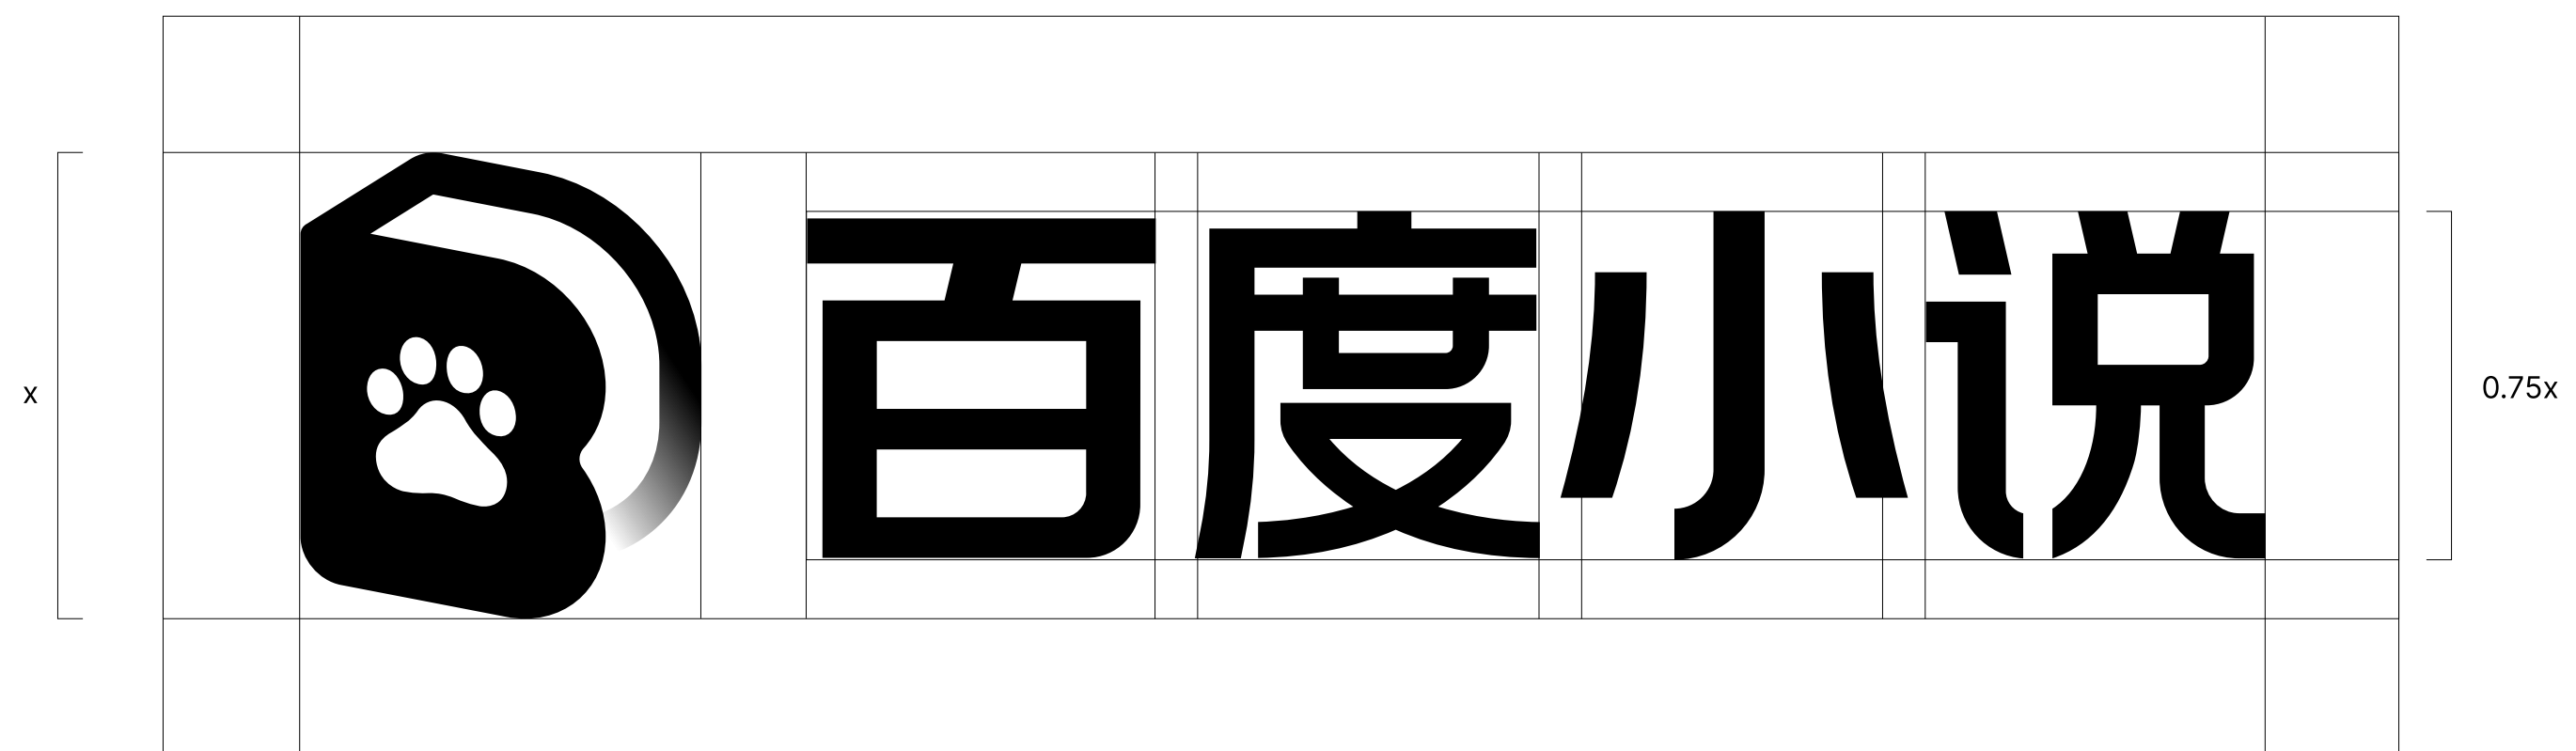

RGB: 136 128 255

愉悦橙

HEX #FF8A46

CMYK: 0 59 71 0

RGB: 255 138 70

Showreel
图标展示

Construction
标准制图

Construction
标准制图