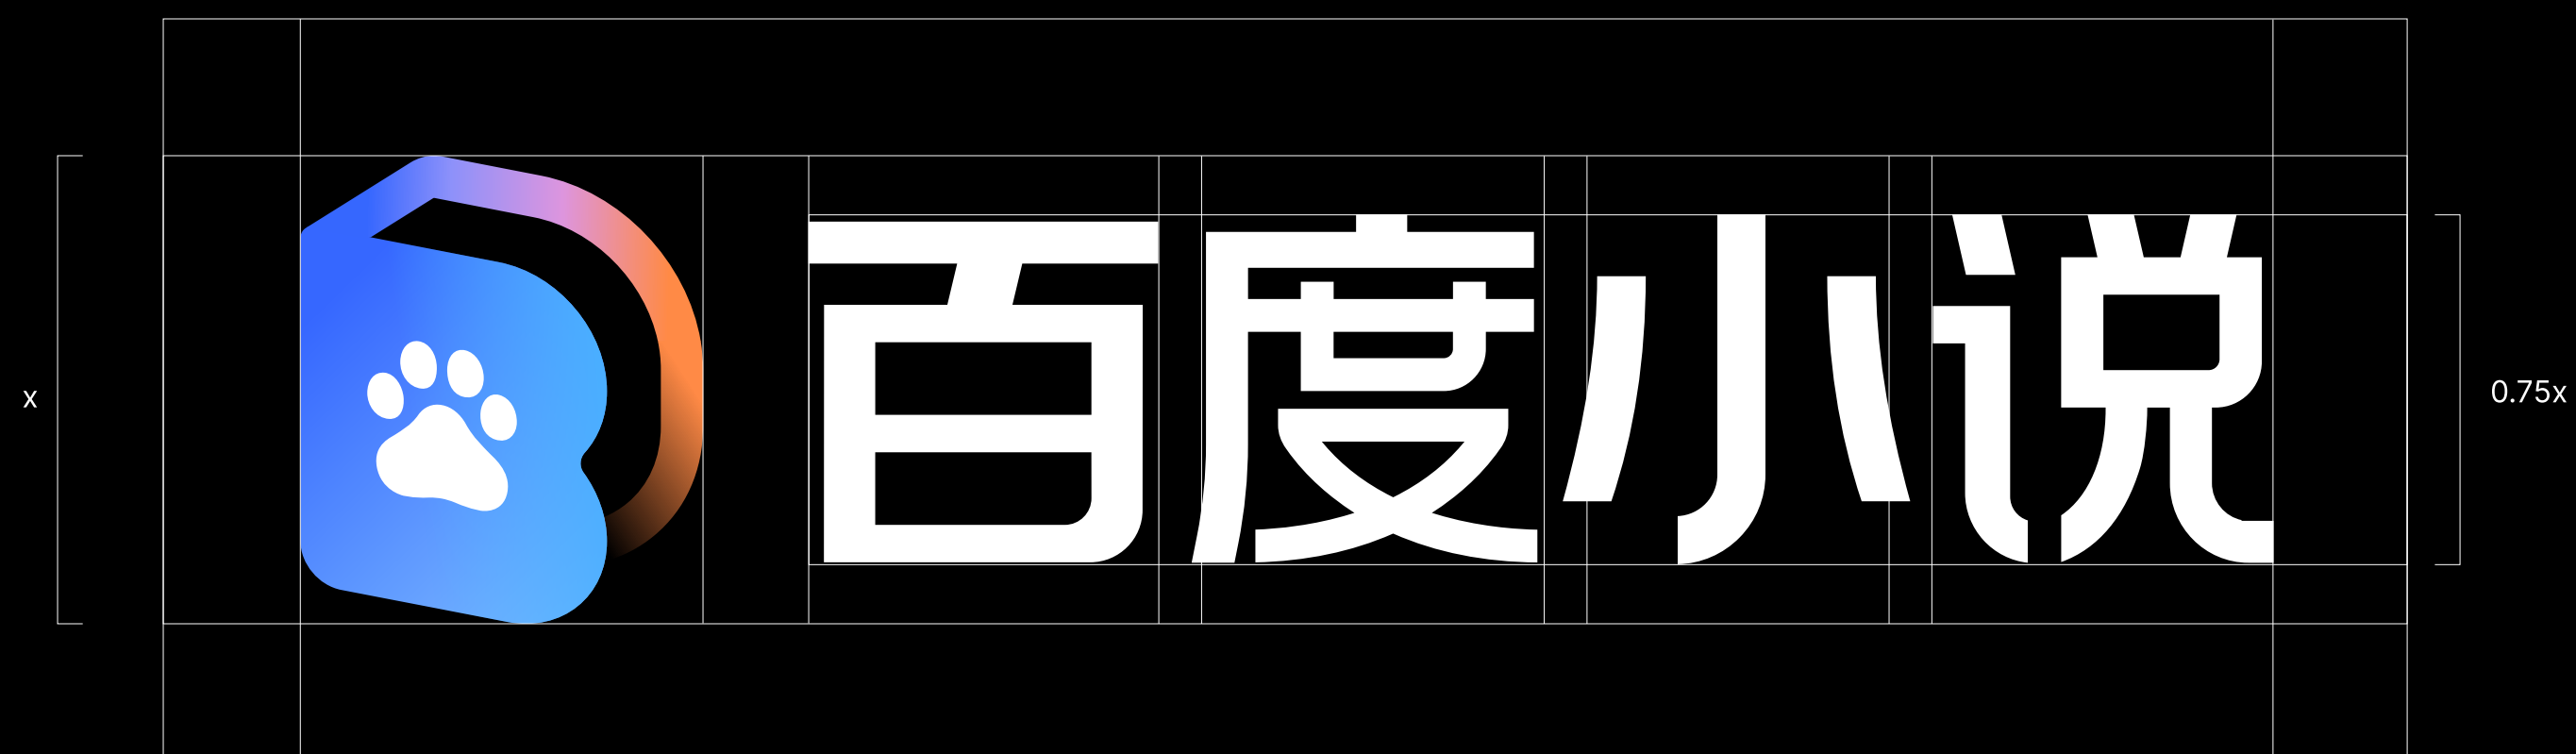

Construction

标准制图